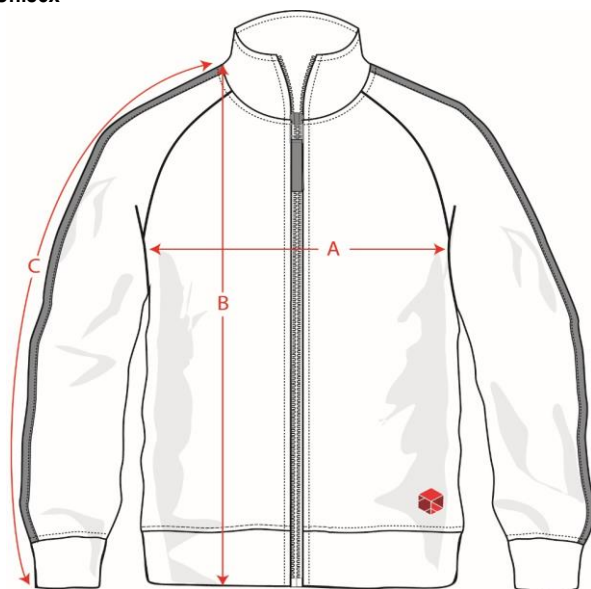

31500-900339PHO-N Retrojacke, Unisex

Größen/Sizes	110	116	122	128	134	140	146	152	158	164	S	M	L	XL
A: 1/2 Brustweite/ Half Chest	34,5 cm	36 cm	37,5 cm	39 cm	40,5 cm	42 cm	43,5 cm	45 cm	46,5 cm	48 cm	51 cm	54 cm	57 cm	62 cm
B: Länge Vorne/ Body Length Front	43,5 cm	45 cm	46,5 cm	48 cm	49,5 cm	51 cm	52,5 cm	54 cm	55,5 cm	57 cm	60 cm	63 cm	65 cm	67 cm
C: Armlänge/ Sleeve Length	54 cm	55 cm	56 cm	57 cm	58 cm	59 cm	60 cm	61 cm	62 cm	63 cm	68 cm	69 cm	70 cm	71 cm